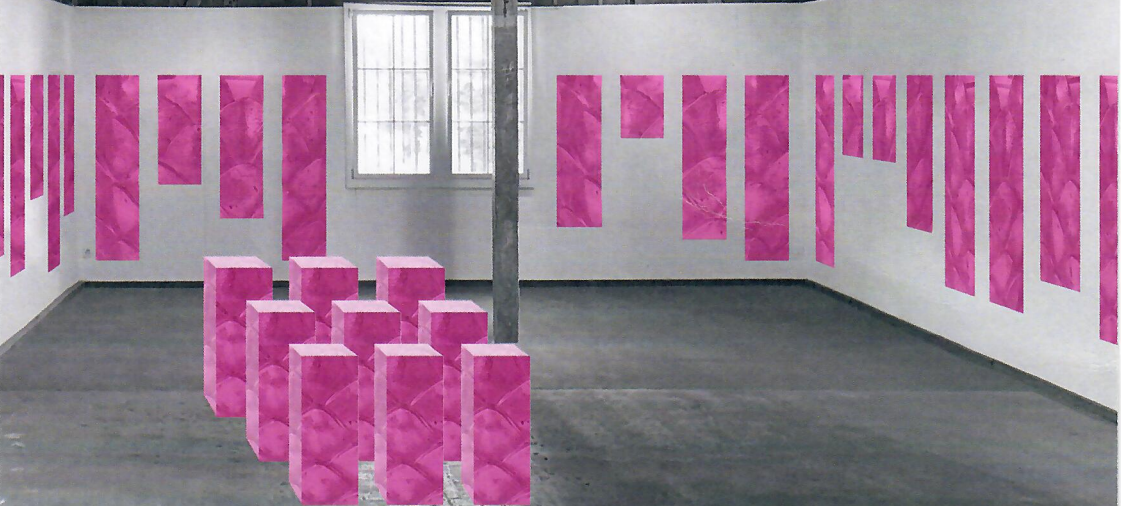

ARTISCHOCK @kulturschiene

Ausstellung
29. Oktober bis
7. November 2021

Vernissage: Donnerstag, 28. Oktober 2021, 18-20 Uhr

Finissage: Sonntag, 7. November 2021, 11-17 Uhr

Öffnungszeiten:

Mittwoch & Freitag 16-19 Uhr

Samstag & Sonntag 11-17 Uhr

Covid-Zertifikat obligatorisch

kulturschiene
beim Bahnhof, General Wille-Strasse
8704 Herrliberg-Feldmeilen

Bilder und Skulpturen von

Regina Altorfer
ANGELINA ASCHMANN
Ruth Baldinger
Nelly Beck
Marcel Bernet
Andrea Betschart
Manuela Beuter
Andreas Biank
Vanda Billinski
Lotti Leibnitz
Irene Christen-Dürig
Anni Doré
Hilde Eberhard
djortsch | jürg eberhard
Sonnja Eberhard

engeldesign

Susann Fischer
Irène Gärtner
Susy Giesch
Silvia Gillardon
Dr Gindi
Susanne Gremminger
Susann Grunauer
Livia
Susanne Häuser Lendenmann
Barbara Helbling
Markus Heydecker Sculpteur
Franziska Huwyler
Ruth Ingold-Wöhrl
Thomas Jörgler
Maria Kaegi
Mia Kazbegi

Sandra Kazbegi

Stefan Klöti
Doris Kummer
Marion Lindt
Viola Löffler
Inge Louven
Antoinette Lüchinger
Gitta Masciadri-Kübler
PAZ MEDINA
Alina Mondini
Patrizia Montalto
Ursula Ochsé-Bergmann
Kop Franz
Lea Pianna
K. E. Pinato
Heinz Roder
Karin Rötheli-Frauenknecht

Florian Rudin

Petra Rüegg
Nicole Sacher
Monika Schudel
Verena Senn
Romessa Sherwani
Christian Stern
malln
Rolf Stuber
Emilia
Eliza Thoenen Steinle
Reinhold Thurner
Jill Vickerson Kreis
Loredana M. Voegeli
Patricia Wegmann
Georges A. Wino
Veronika Witschi